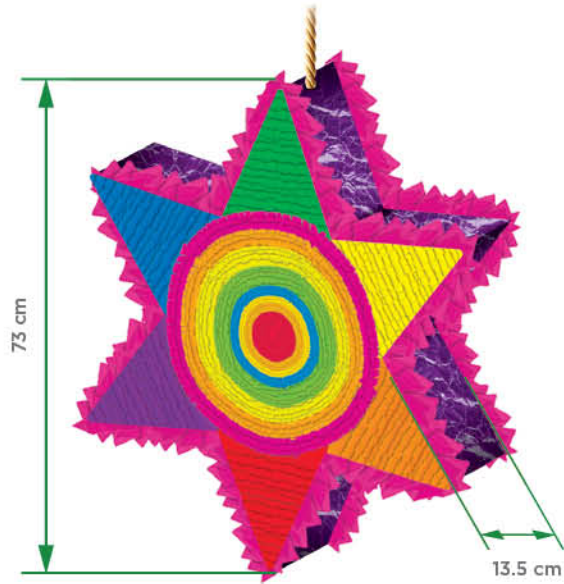

SUB. 468 PIÑATA SILUETA

Mod. 53