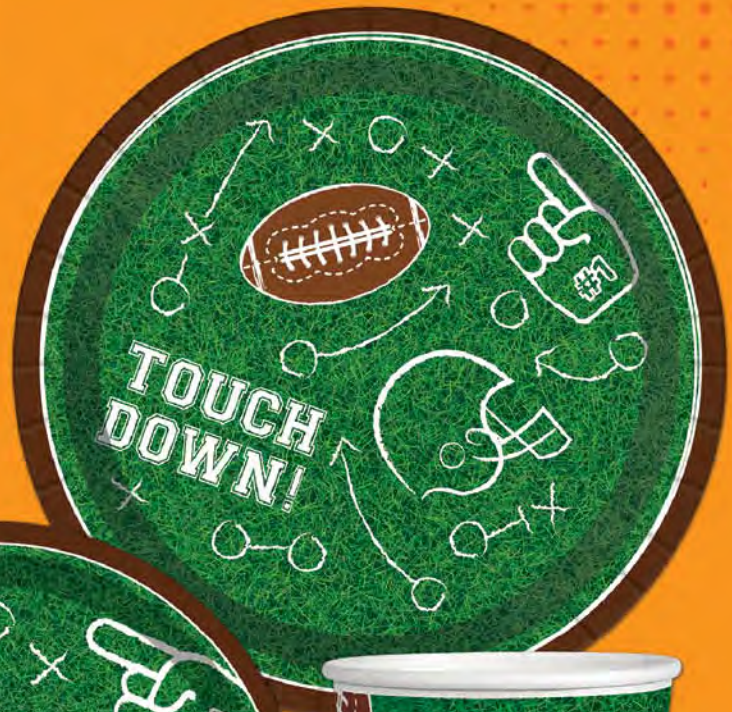

TOUCH DOWN!

SET 924

DISPONIBLE A PARTIR DE
NOVIEMBRE 2024

6185-924
Guirnalda Móvil Suajada
Paq./6
Material: Cartoncillo
Medidas: 4 m

440G-924
Mantel
Paq./6
Material: Plástico
Medidas: 254 x 107 cm

430G-924
Plato Fiesta
Paq./6, c/8
Material: Cartoncillo
Medidas: 23 cm