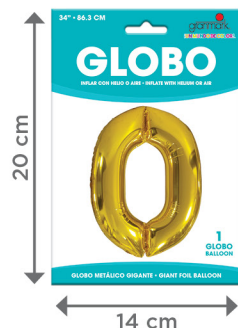

SUB. 8879 GLOBOS NÚMEROS 34"

PAQ. C/5

Material: Microfoil Poliamida

GLOBOS
34"

**SE INFLAN CON
AIRE O HELIO**

GOLD	SILVER
Mod. 0G	Mod. 0S
Mod. 1G	Mod. 1S
Mod. 2G	Mod. 2S
Mod. 3G	Mod. 3S
Mod. 4G	Mod. 4S
Mod. 5G	Mod. 5S
Mod. 6G	Mod. 6S
Mod. 7G	Mod. 7S
Mod. 8G	Mod. 8S
Mod. 9G	Mod. 9S