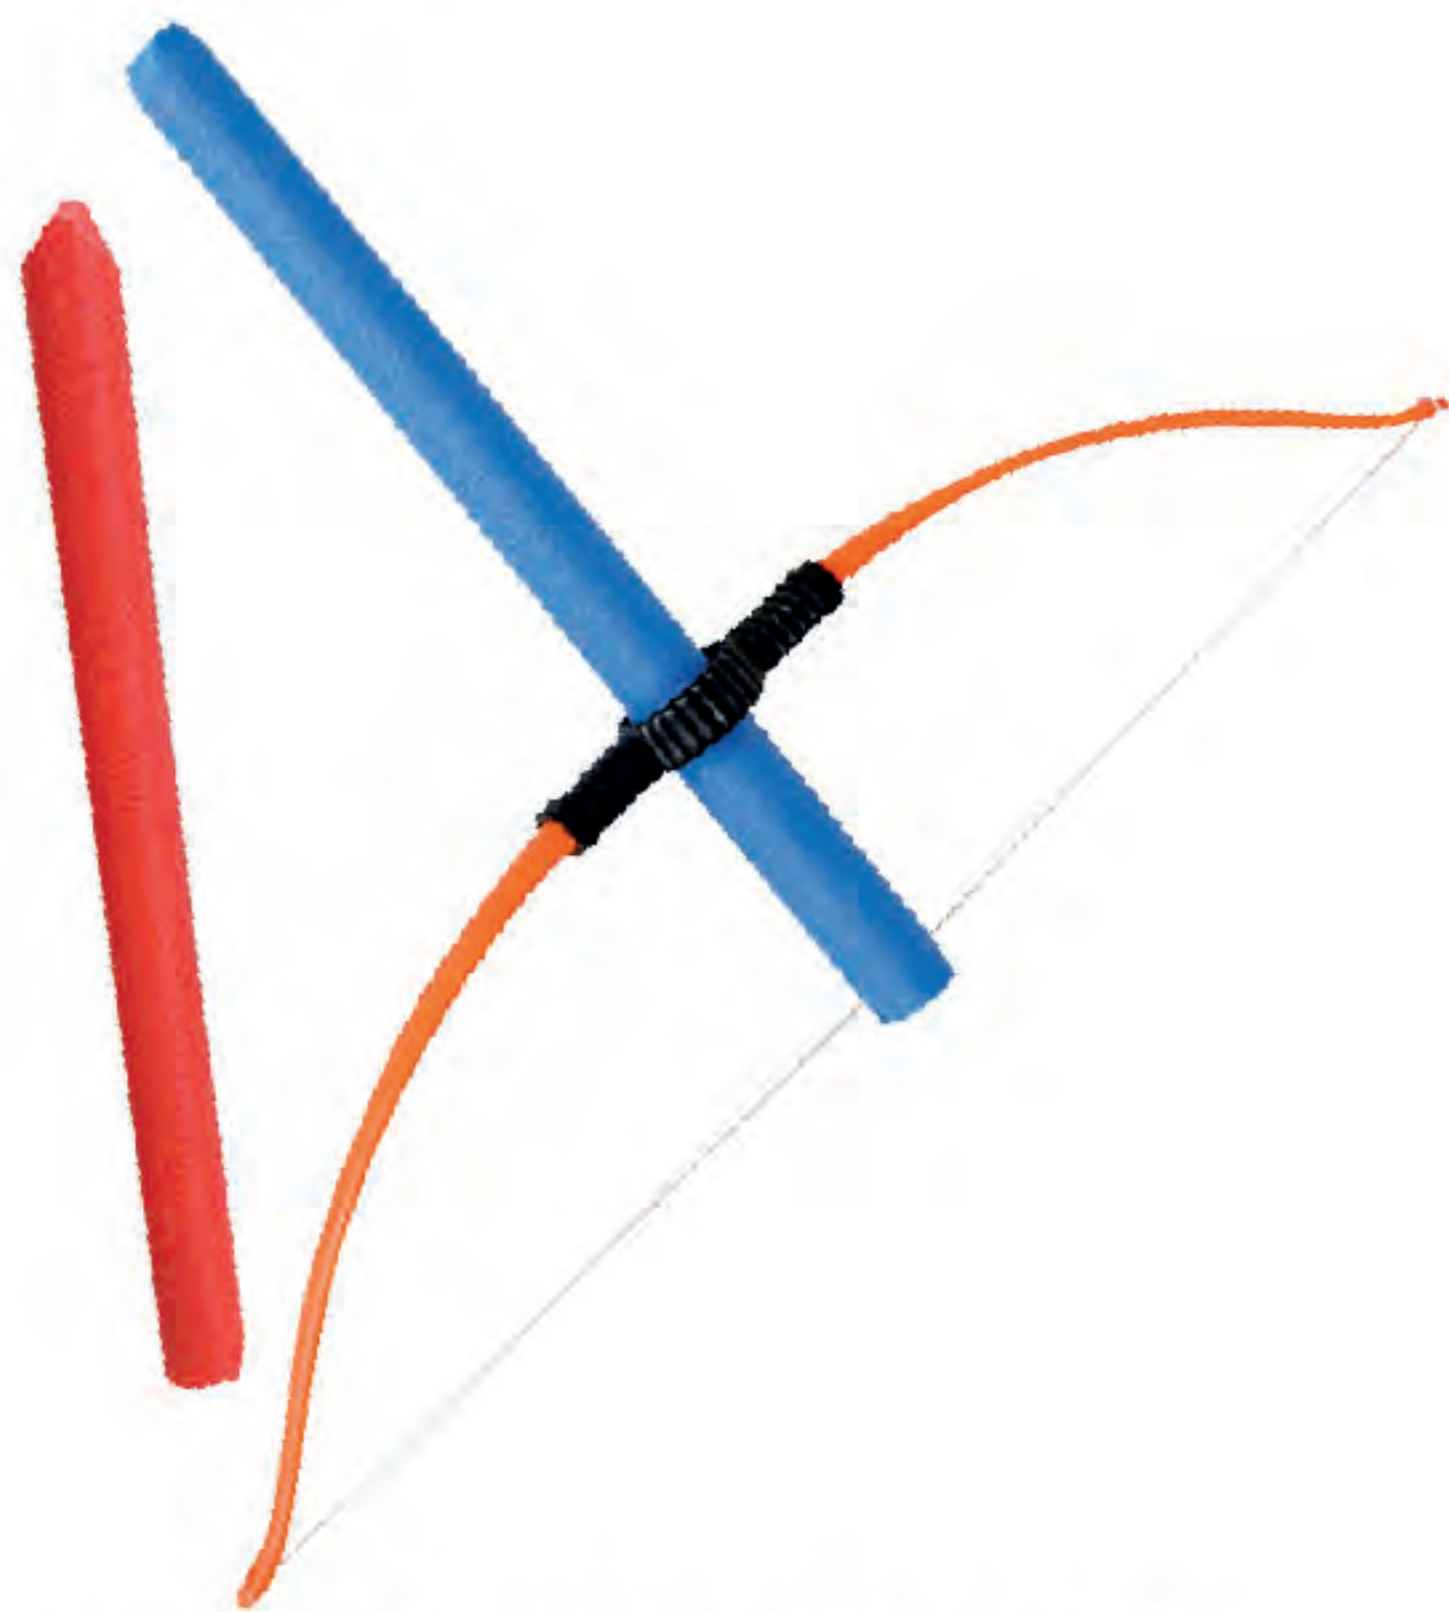

BIGOTE VAQUEROS
BI011

FOAMY

RAQUETAS MONSTER
PT036

RAQUETA PELOTA ANIMAL
PT051

MÁSCARA DE ANIMAL FOAM
PT040

ESPADA FOAM MOSQUETEROS 27"
EVA05

SET ARCO Y FLECHA FOMY
EVA04

MONITO STICKY VENTANA
FL001