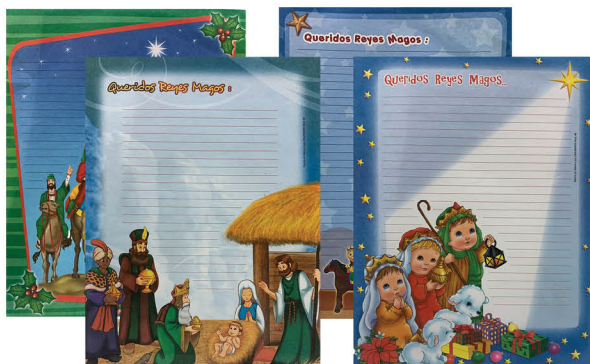

## HOJAS Y CARTAS

**705-1013**  
**Hoja Decoración**  
**Reyes Magos**  
 Paq. /4, c /25  
 Material: Couché  
 Medidas: 21.6 x 27.9 cm

**1356-58**  
**Hojas p. Colorear**  
**Pino con Juguetes**  
 Paq. /4, c /25  
 Material: Couché  
 Medidas: 21.6 x 27.9 cm

**704-105**  
**Hoja Decoración**  
**Figuras Navidad**  
 Paq. /4, c /25  
 Material: Couché  
 Medidas: 21.6 x 27.9 cm

**1356-98**  
**Hojas p. Colorear**  
**Figuras Navideñas**  
 Paq. /4, c /25  
 Material: Couché  
 Medidas: 21.6 x 27.9 cm