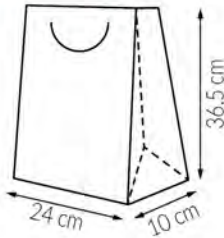

845 Grande
878 Grande
4845 Grande