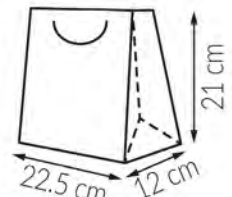

CAJAS CUBO METÁLICAS PAQ. C/3

Material: Cartoncillo metálico

SUB. 927 CH

*Sub. 922 CH

SUB. 928 MED

*Sub. 923 MED

SUB. 929 GDE

*Sub. 924 GDE

MEDIDAS

BOLSAS

BOLSA CHIC

847 Chica
880 Chica

846 Mediana
879 Mediana
4846 Mediana

845 Grande
878 Grande
4845 Grande

844 Jumbo
4844 Grande

835 Bolsa Chic

BOLSA BOND / KRAFT

BOLSA BOUTIQUE

888 Chica
918 Chica

887 Mediana
917 Mediana
896 Mediana
926 Mediana

886 Grande
916 Grande
895 Grande
925 Grande

842 Grande

843 Jumbo