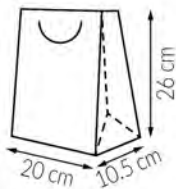

846 Mediana
879 Mediana
4846 Mediana