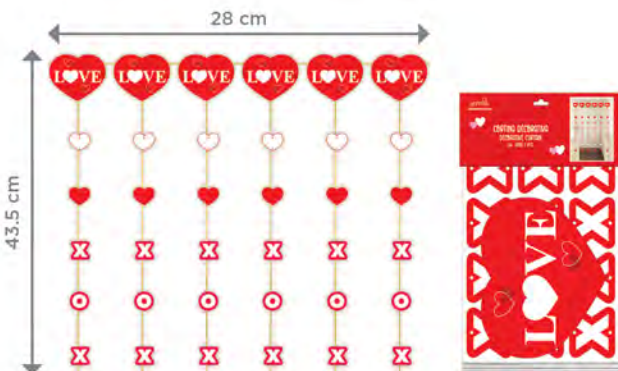

SUB. 6139 CORTINA DECORATIVA
PAQ. C/6

Medida: 6 pzas de 22 x 17 cm / 48 pzas de 8 cm
 Material: Cartoncillo
 *Incluye listón de 12 mts para armar

Mod. 2

SUB. 192 BLOCK DE STICKERS
CON FOIL
PAQ. C/12

Medida: 15 x 23.1 cm
 Material: Couché Adhesivo