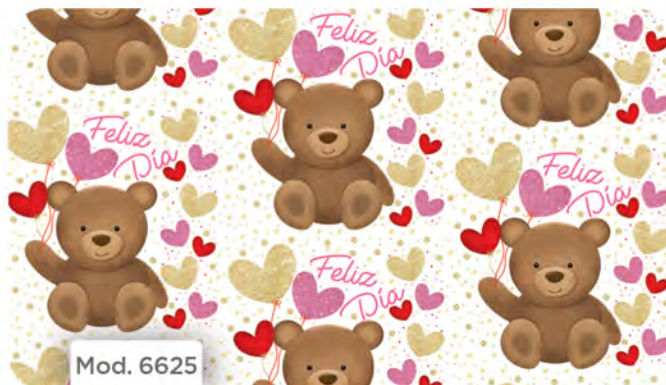

Mod. 6408

Disponible en: CH M G

SUB. 930 PAPEL ENVOLTURA
PAQ. C/25

Medida: 70 x 51.3 cm

Material: Papel Couché

Mod. 5150

Mod. 4711

Mod. 6592