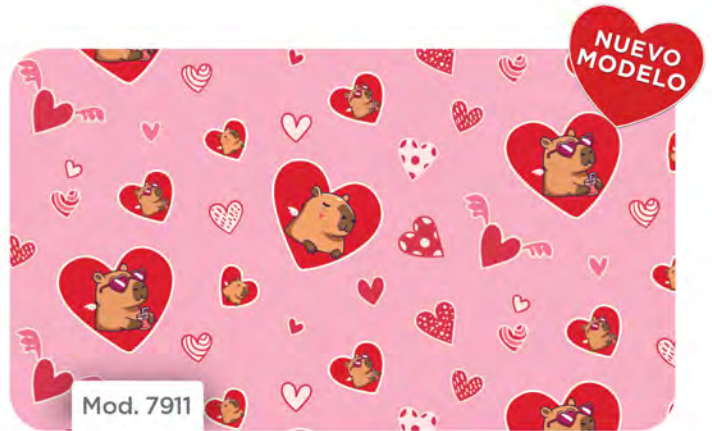

San Valentín

REGALOS Y DECORACIONES

2026

granmark.
¡UN MUNDO DE COLOR!

SUB. 930 PAPEL ENVOLTURA
PAQ. C/25
Medida: 70 x 51.3 cm
Material: Papel Couché

SUB. 950 PAPEL ENVOLTURA KRAFT
PAQ. C/25

Medida: 70 x 51.3 cm
Material: Papel Kraft