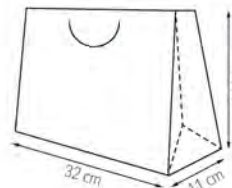

842 Grande

843 Jumbo

CHUCKY

SET 986

¡NUEVO
SET!

FELIZ SAN VALENTÍN

9302-986
Manga para Vaso
Paq./6, c/6
Material: Cartoncillo
Medidas: 27.3 x 7 cm

440-986
Mantel
Paq./6
Material: Plástico
Medidas: 254 x 107 cm