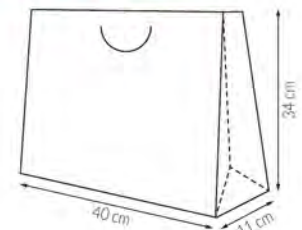

842 Grande

843 Jumbo

CHUCKY

SET 986

¡NUEVO
SET!

FELIZ SAN VALENTÍN

9302-986
Manga para Vaso
Paq./6, c/6
Material: Cartoncillo
Medidas: 27.3 x 7 cm

440-986
Mantel
Paq./6
Material: Plástico
Medidas: 254 x 107 cm