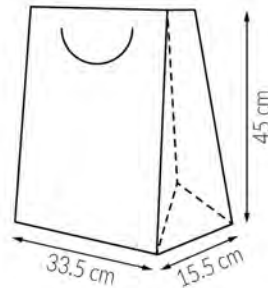

844 Jumbo
4844 Grande