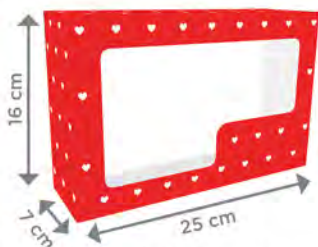

Artículos de fiesta para complementar

SUB. 508 LUNCH BOX PAQ. C/24

Material: Cartoncillo y Acetato

Mod. 13 Patrón Corazones