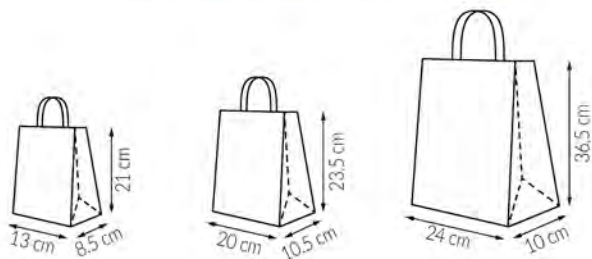

BOLSA BOND CON APLICACIÓN

918 Chica 917 Mediana 916 Grande