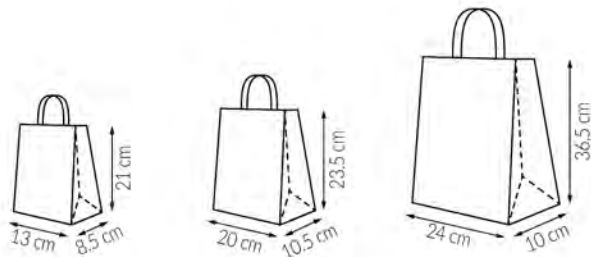

MEDIDAS

BOLSA BOND

888 Chica 887 Mediana 886 Grande