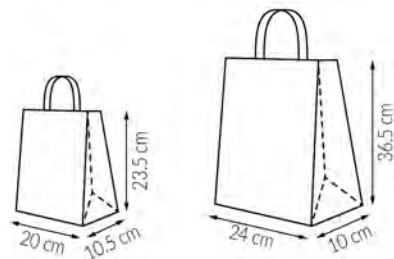

KRAFT CON APLICACIÓN

926 Mediana 925 Grande