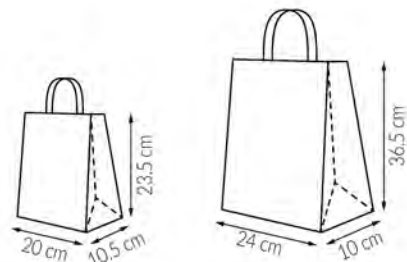

KRAFT

896 Mediana 895 Grande