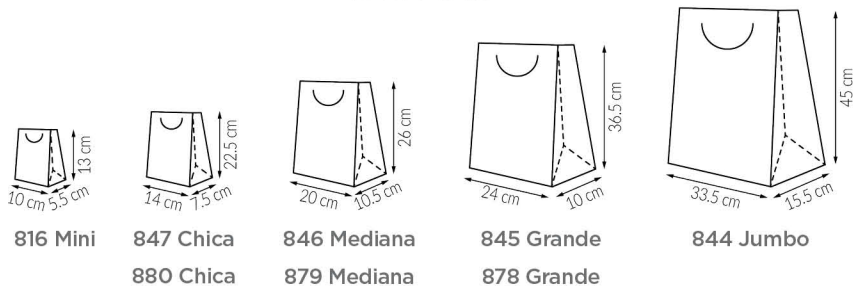

Mod. 4 Negro

Mod. 3 Naranja

Mod. 2 Rojo

MEDIDAS

BOLSAS

BOLSA BOND / KRAFT

BOLSA BOUTIQUE

BOLSA CHIC