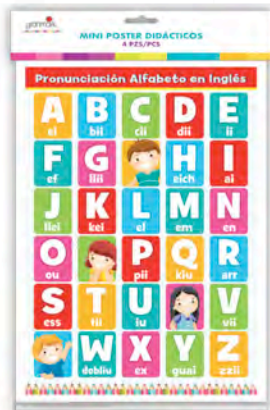

SUB. 1361 MINIPOSTER DIDÁCTICO

PAQ. C/12

Medida: 25 x 35 cm

Material: Papel Couché

Impresos por el reverso en Inglés

SUB. 1385 KIT MINIPOSTER DIDÁCTICO

Contiene 4 diseños de posters diferentes dentro de cada blister

Medida: 23 x 35 cm

Material: Papel Couché

Impresos al reverso en inglés

Mod. 1